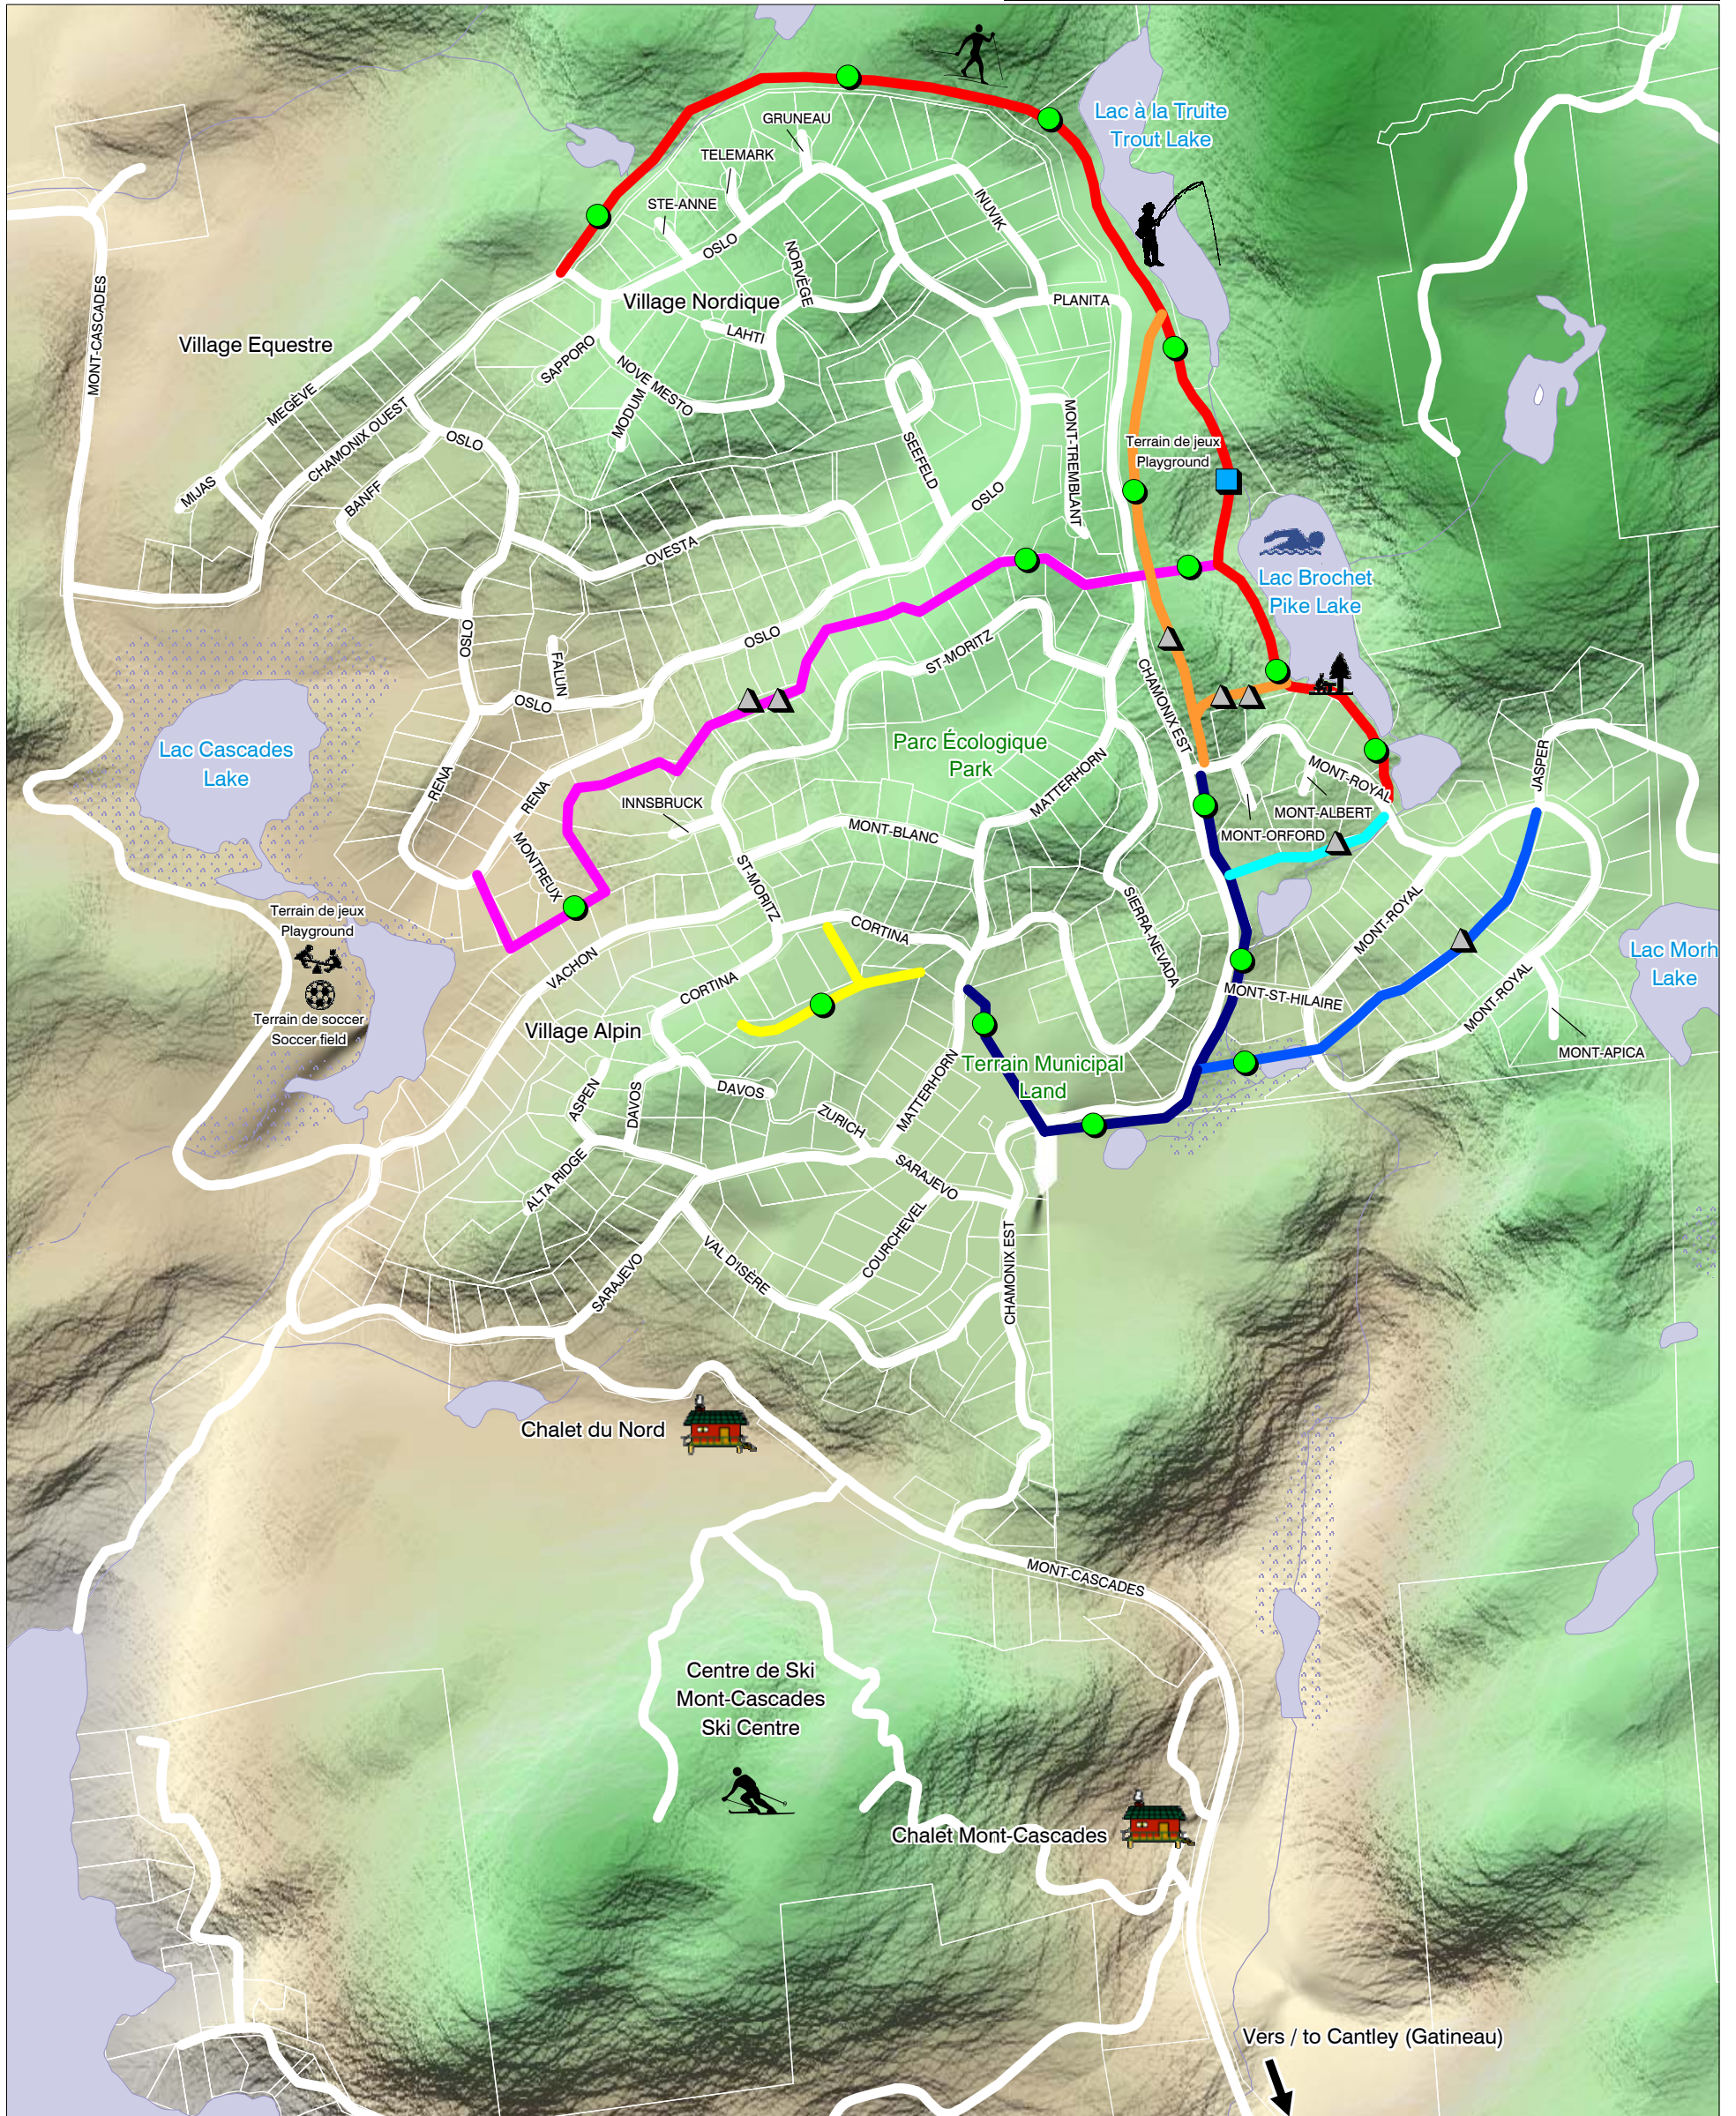

# Carte du Village Village Map

# Mont-Cascades

### Pistes / Trails

- 1 2 Lacs / 2 Lakes
- 1a Lomoro
- 2 Grand Pic / May trail
- 3 3 ponts / 3 Bridges
- 3a du Marais / The Marsh
- 3b du Vallon / The Vale
- 4 Kent

### Isométrie / Altitude

- 0,00 m
- 150,00 m
- 180,00 m
- 250,00 m
- 350,00 m

Échelle / Scale: 1: 10 000